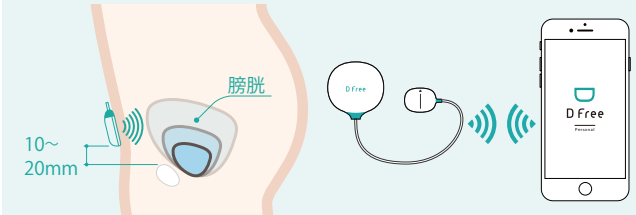

製造元 **トリプル・ダブリュー・ジャパン株式会社**

こんなお悩みの方に…

- トイレが近くて常に不安
- いつ導尿すればよいかわからない
- 尿意がないのでたまり具合がきになる

DFreeなら
膀胱の状態を
リアルタイムで
確認することが
できます

- 急に尿意を感じてトイレに間に合わない
- トイレ誘導のタイミングがわからない
- 外出時のトイレが見つからないと不安

DFreeなら
アプリがトイレ
のタイミングを
お知らせして
くれます

DFreeができること

排尿の见えない不安を 見える安心へ

- ✓ 膀胱の状態をアプリで表示
- ✓ トイレのタイミングをお知らせ
- ✓ 外出時にも装着可能
- ✓ 排泄の記録を残せる

DFreeについて

DFreeの仕組み

超音波で膀胱の
膨らみを計測

スマートフォンと
連動

- ※下記のような方はデータが取れない可能性があります※
- 下腹部の脂肪が厚い方
 - 下腹部の皮膚が極度に弛んでいる方
 - 尿をためることが出来ない方
 - 下腹部に大きな手術痕のある方
 - 肌の赤み・かぶれの発生によって利用が再開できない方
 - 未就学児などの小さなお子さま
 - 妊娠中の方
 - 犬や猫などの動物

アプリ機能 (ご利用には専用アプリが必要です)

おしっこの
タイミングを
お知らせ

尿のたまり
具合を表示

排尿ログの
確認・分析

※対応 OS は iOS10.0 以上、Android4.4 以上になります